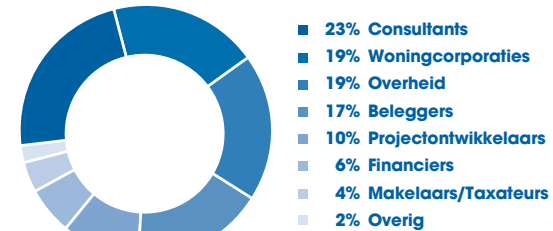

Samenstelling MRE jaargang

Gemiddelde leeftijd

35 jaar

Leeftijd tussen: 27 - 52 jaar

Verdeling man / vrouw

Vooropleiding

Studierichting

Werkzaam in sectoren