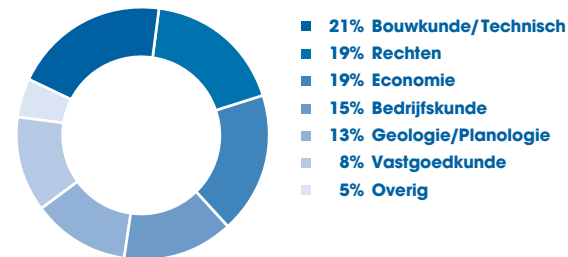

Samenstelling MRE jaargang

Gemiddelde leeftijd

35 jaar

Leeftijd tussen: 27 - 52 jaar

Verdeling man / vrouw

Vooropleiding

Studierichting

Werkzaam in sectoren